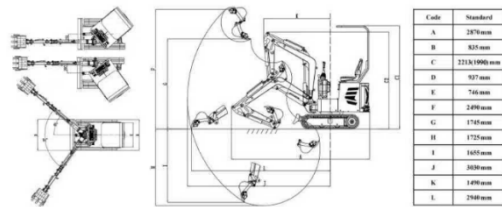

HY10 Mini Excavator-All You Need for Work in Tight Spaces.